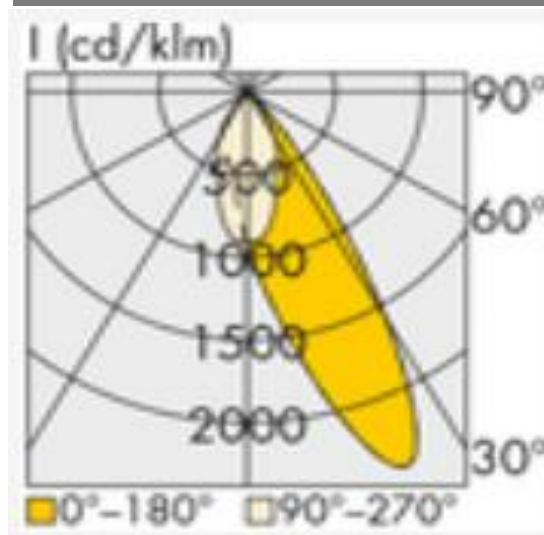

2415RA.844.000.702

VICO pro_1500_RA_840_10000_ND

IP 20

LED-Lichtbandeinsatz für VICO-Trageschienen mit dreireihigem frei wählbarem Linsensystem und mit verschiedenen Lumenpaketen. Die Einsätze sind in verschiedenen Längen erhältlich und sind in den Steuermodi ND und DA bestellbar. Die Montage/Demontage erfolgt werkzeuglos an den Tragschienen. Optional sind Notlichteinsätze mit Akku für 3 Std. oder Einsatz für Zentralbatterie lieferbar. Ebenfalls ist Sensorik erhältlich.

Technische Daten:

Lampenlichtstrom	10700 lm
Leuchtenlichtstrom	10165 lm
Systemeffizienz	165 lm/W
Systemleistung	62 W
Farbwiedergabeindex	≥ 80 Ra
Farbtemperatur	4000 K
Farbtoleranz	3
Lebensdauer	>50.000 h (L80/B10)
UGR	22,8
Spannung	230V / 50Hz
Umgebungstemperatur	-20 ... +50 °C

LVK:

Dimensionen:

Länge-L	1500 mm
Breite-B	70 mm
Höhe-H	57 mm
Gewicht	2.5 kg

Diese Leuchte enthält eine Lichtquelle der Energieeffizienzklasse B

Letzte Änderung: Mittwoch, 25. Oktober 2023, technische Änderungen und Irrtümer vorbehalten